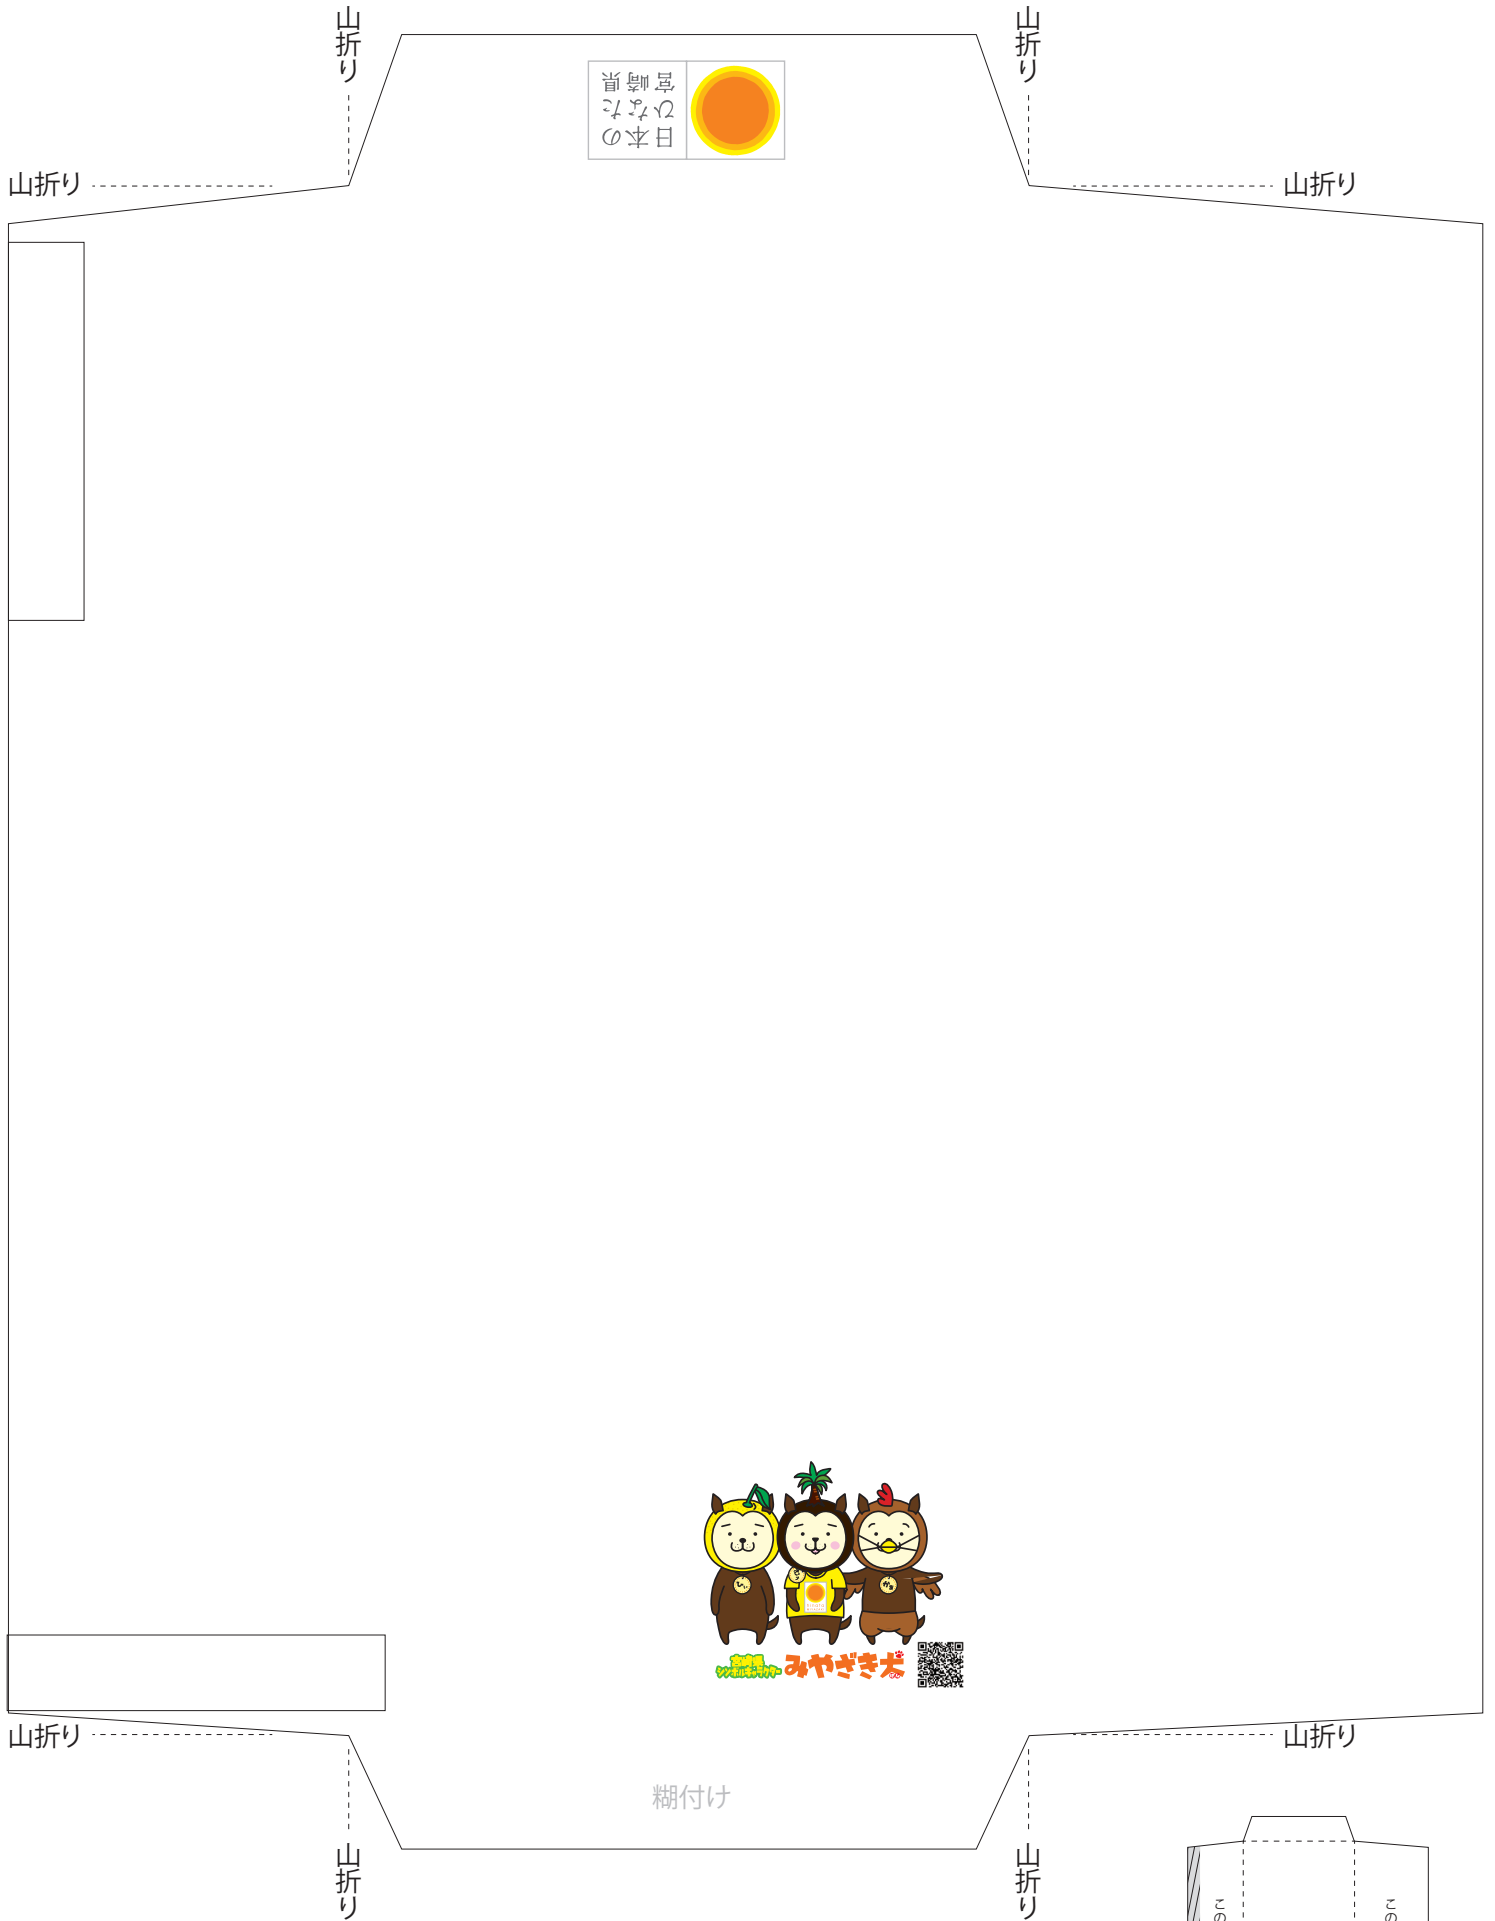

洋4封筒テンプレート (B5サイズの紙が入ります)

糊付け

裏面をのりづけ
(1センチ幅ぐらい)